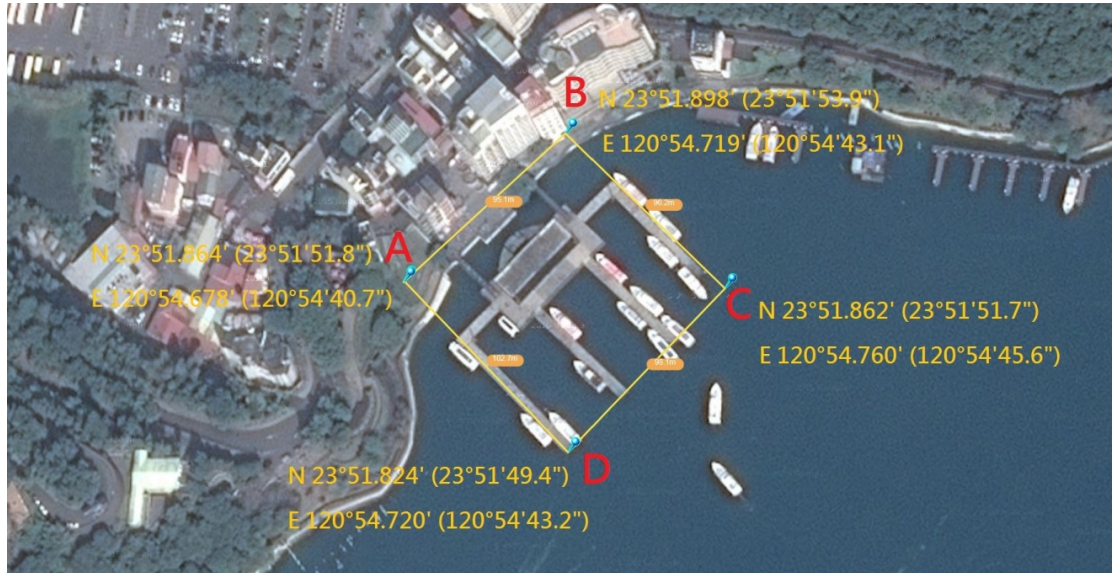

無人機禁飛區域 No Drone Zone

A 婚紗廣場 (Xiangshang Wedding dress square)

B 水社碼頭 Shuishe Pier

C 朝霧碼頭 Chaowu Pier

C 伊達邵碼頭 Ita Thau Pier

E 玄光碼頭 Xuanguang Pier

F 水社壩 Shuishe Dam

G 向山遊客中心 Xiangshang Visitor Center