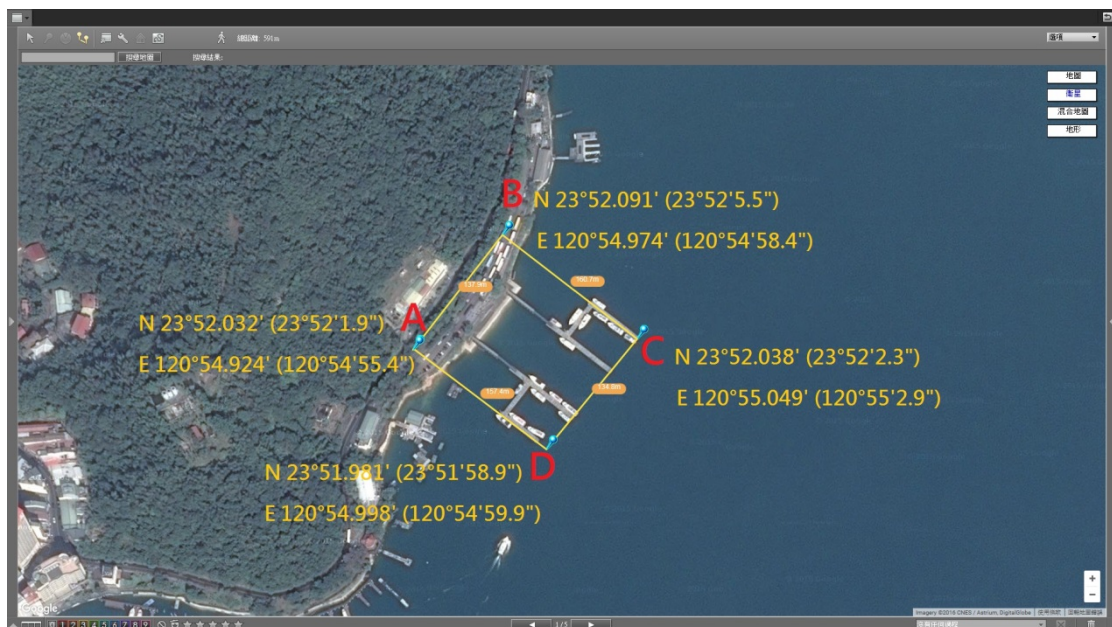

無人機禁飛區域 No Drone Zone

A 婚紗廣場 (Xiangshang Wedding dress square)

B 水社碼頭 Shuishe Pier

C 朝霧碼頭 Chaowu Pier

C 伊達邵碼頭 Ita Thau Pier

E 玄光碼頭 Xuanguang Pier

F 水社壩 Shuishe Dam

G 向山遊客中心 Xiangshang Visitor Center