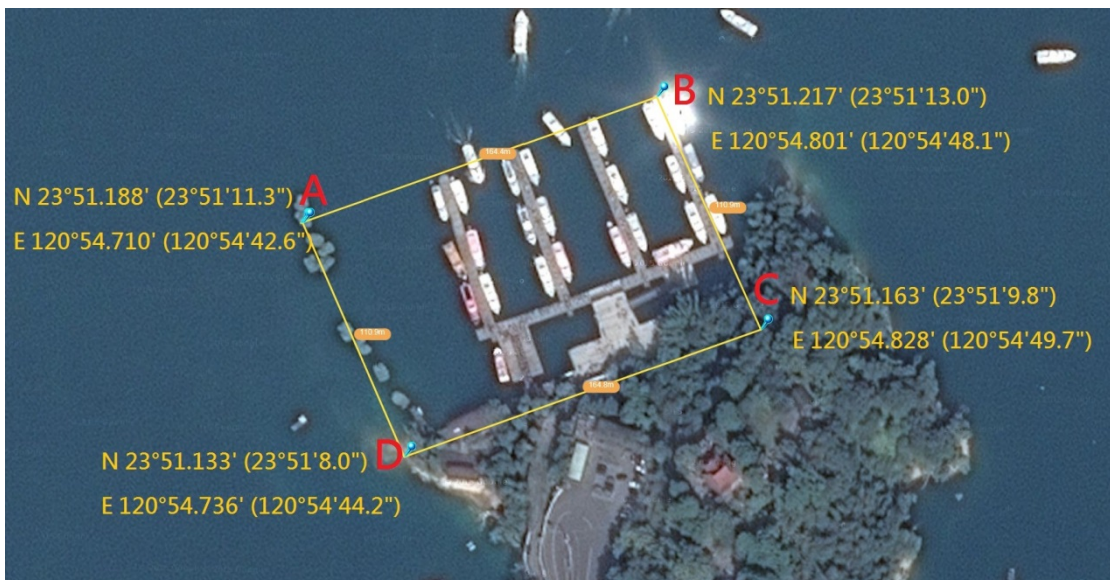

無人機禁飛區域 No Drone Zone

A 婚紗廣場 (Xiangshang Wedding dress square)

B 水社碼頭 Shuishe Pier

C 朝霧碼頭 Chaowu Pier

C 伊達邵碼頭 Ita Thau Pier

E 玄光碼頭 Xuanguang Pier

F 水社壩 Shuishe Dam

G 向山遊客中心 Xiangshang Visitor Center